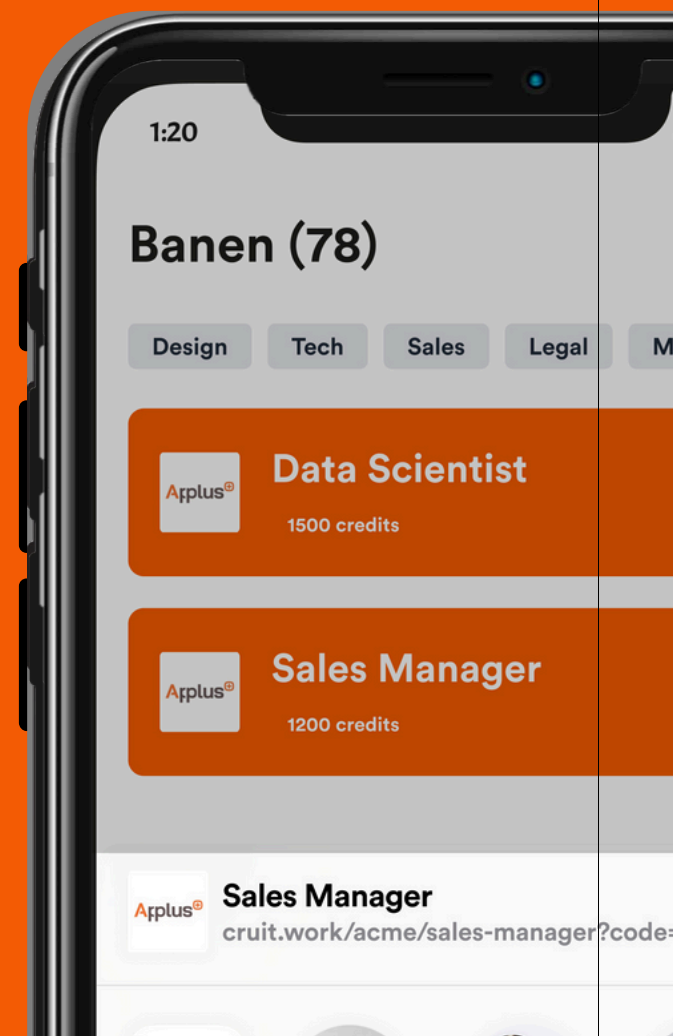

Wat kan ik met Cruit doen?

Referrals krijgen

Banen delen

Cadeaus uitzoeken

Excellent
Flex