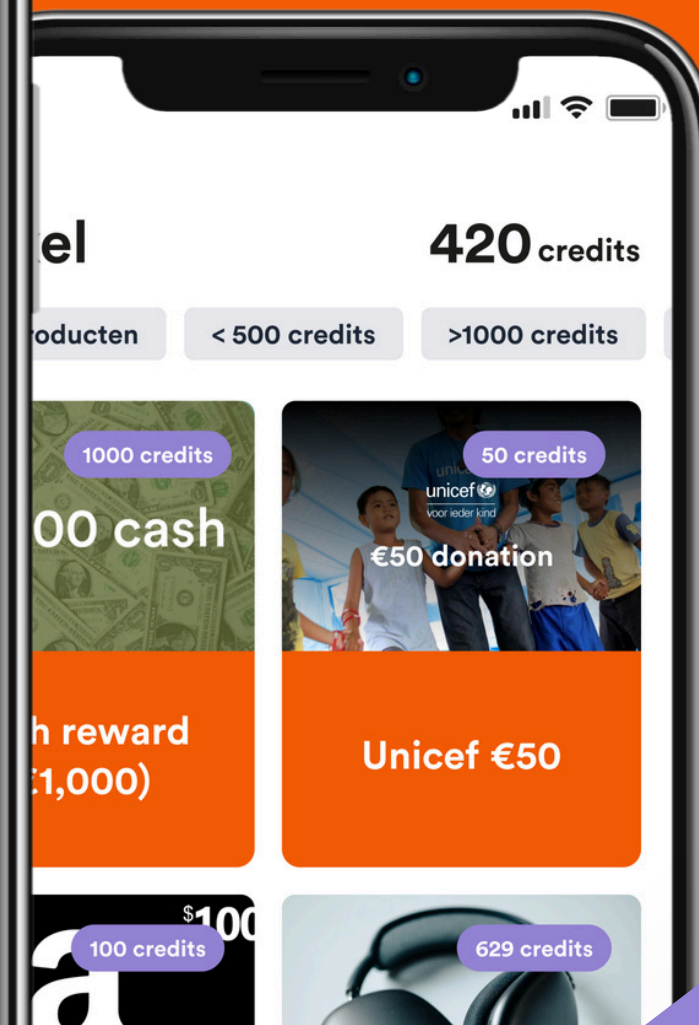

Wat kan ik met Cruit doen?

Referrals krijgen

Banen delen

Cadeaus uitzoeken

Excellent
Flex