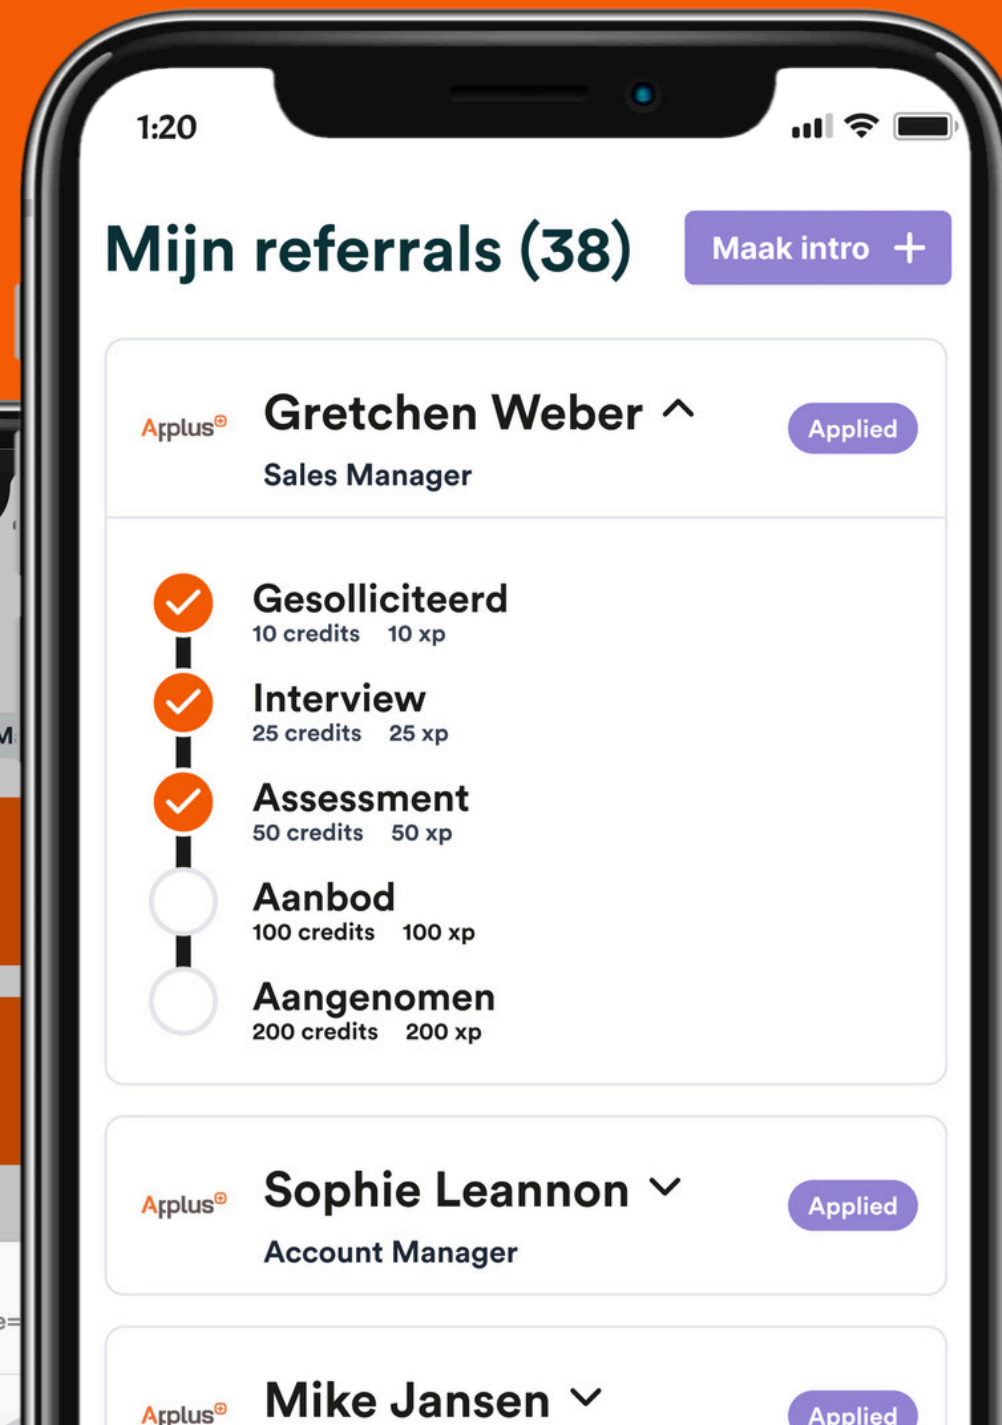

Hallo ExcellentFlex, Welkom bij Cruït 🙌

Dit is alles dat je moet weten over je nieuwe referral programma.

Download in de
App Store

GET IT ON
Google Play

**Excellent
Flex**

Hoe te starten?

1. Download de app in de App of Play store
2. Maak een account met jouw mailadres die bij ons bekend is
3. Start direct!

Excellent
Flex

Wat kan ik met Cruit doen?

Referrals krijgen

Banen delen

Cadeaus uitzoeken

Excellent
Flex

Hoe werkt het?

Credits

Excellent Flex **Data Analyst** >

2000 credits 2500 xp

Data analyst
cruit.work/acme/data-analyst?code=CRE12

AirDrop Sofia Group chat 2 People Devon

Whatsapp Instagram Slack Discord

Copy Link

Winkel

Store 420 credits