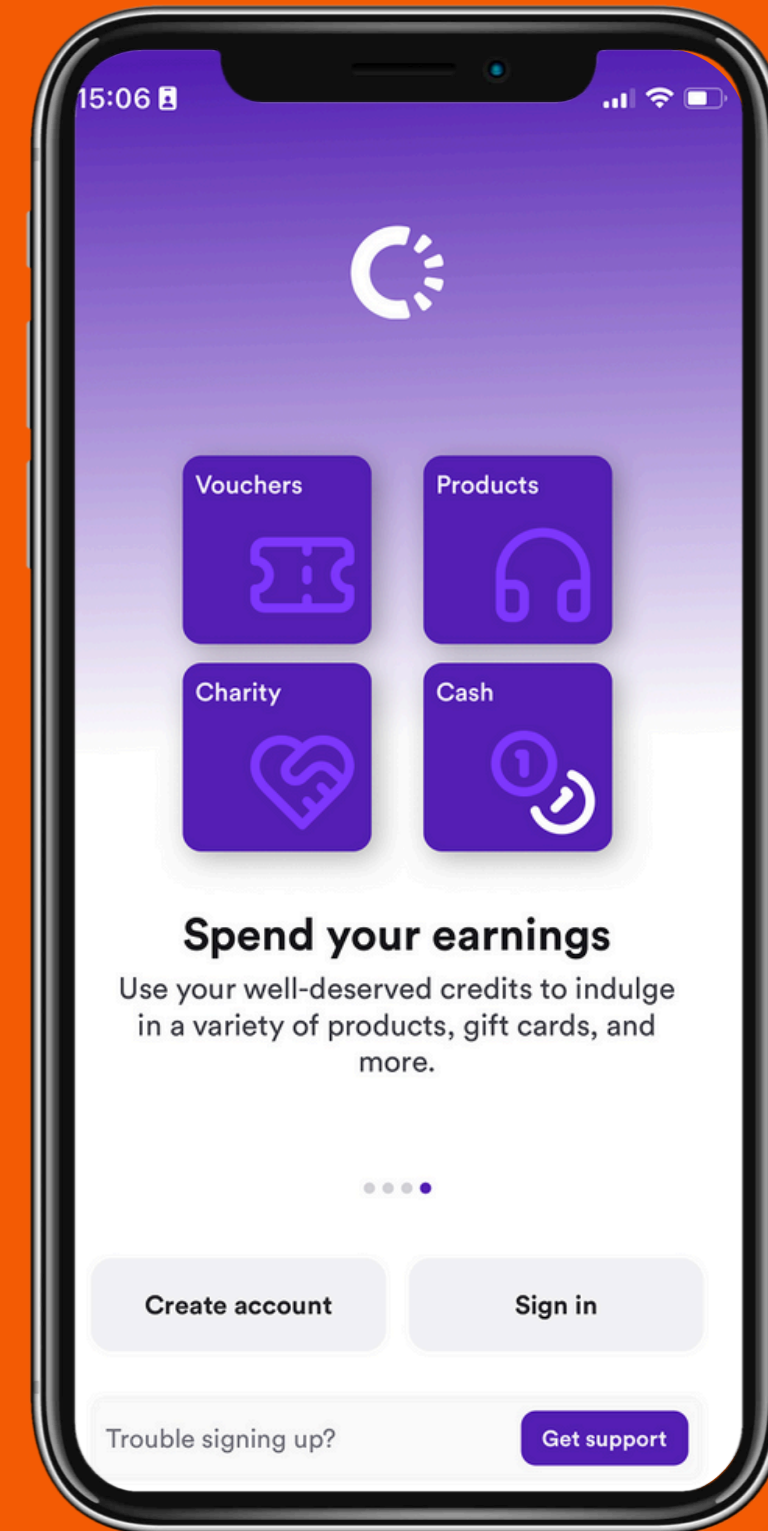

Hallo ExcellentFlex, Welkom bij Cruït 🙌

Dit is alles dat je moet weten over je nieuwe referral programma.

Download in de
App Store

GET IT ON
Google Play

**Excellent
Flex**

Hoe te starten?

1. Download de app in de App of Play store
2. Maak een account met jouw mailadres die bij ons bekend is
3. Start direct!

Excellent
Flex

Wat kan ik met Cruit doen?

Referrals krijgen

Banen delen

Cadeaus uitzoeken

Excellent
Flex

Hoe werkt het?

Credits